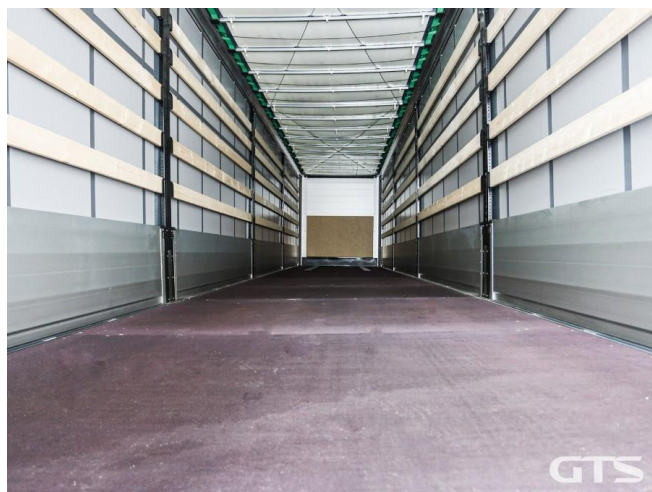

Шторно-бортовой полуприцеп

Wielton NS3K 2023 г/в

Основные характеристики

Длина: 13.6

Склад: Москва север

Количество осей: 3

Марка осей: SAF

Тормоза: Дисковые

Задний портал: Ворота

Тип: Шторный

Сдвижная крыша

Держатель для двух запасных колес

Сдвижные бока

Инструментальный ящик

Подъемная ось

Обмен техники по схеме trade-in